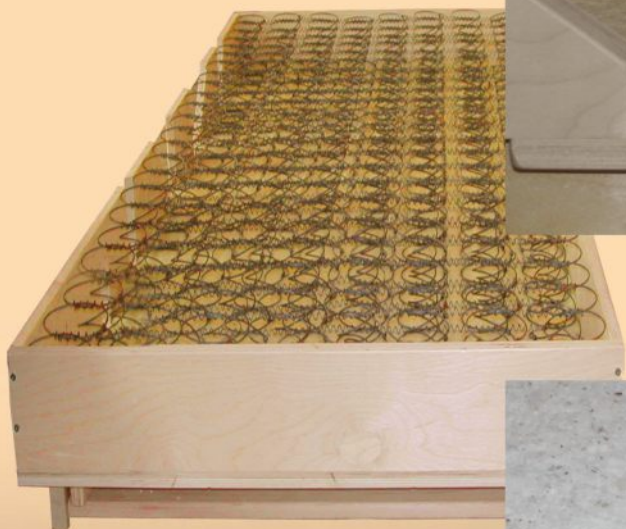

NÁBYTEK *Polách*

dvoulůžka nové generace

BLÍŽ PŘÍRODĚ

dvoulůžka té nejvyšší kvality

Tato postel je vyrobena pouze z přírodních materiálů jako je vlna, bavlna, len, koňské žíně s dutým vláknem a dřevo.

Postel skýtá neuvěřitelné pohodlí, jelikož sestava tří matrací zajistí, že budete spát opravdu zdravě a hlavně pohodlně. Rozdíl poznáte okamžitě, když se posadíte na tuto postel a jinou zcela běžnou postel, byť i „LUXUSNÍ“. V tom okamžiku si uvědomíte výrazný rozdíl a již po několika dnech pochopíte, v jaké posteli jste spali doposud.

Malá ukázka toho, jak se připravuje první vestavěná matrace. Je napevno uložena do rámu a nazákladovaná s bavlnou, vlnou, koňskými žíněmi a nakonec zašitá do lněného potahu.

Tato matrace je jako druhá položená na základní vestavěné. Na přání vyrobíme i polohovatelnou matraci. Je vyrobena ze speciálních nezávisle se pohybujících pružin. Všechno je opět pečlivě nazákladováno s bavlnou, vlnou a koňskými žíněmi. Ručně řemeslnicky zpracovaná a s dokonalou pečlivostí je vyrobená každá matrace.

Na závěr lněný potah, který dokončí skladbu vrstev - vlna, bavlna, koňské žíně a společně s pružinovou kostrou o výšce zhruba 12 cm (dle typu zvolené matrace) vám zajistí, že matrace během dne vyschne a díky proudění vzduchu mezi jednotlivými vrstvami je během dne zregenerována. Tento jev vám molitan (pur pěna) nikdy dokonale nezajistí.